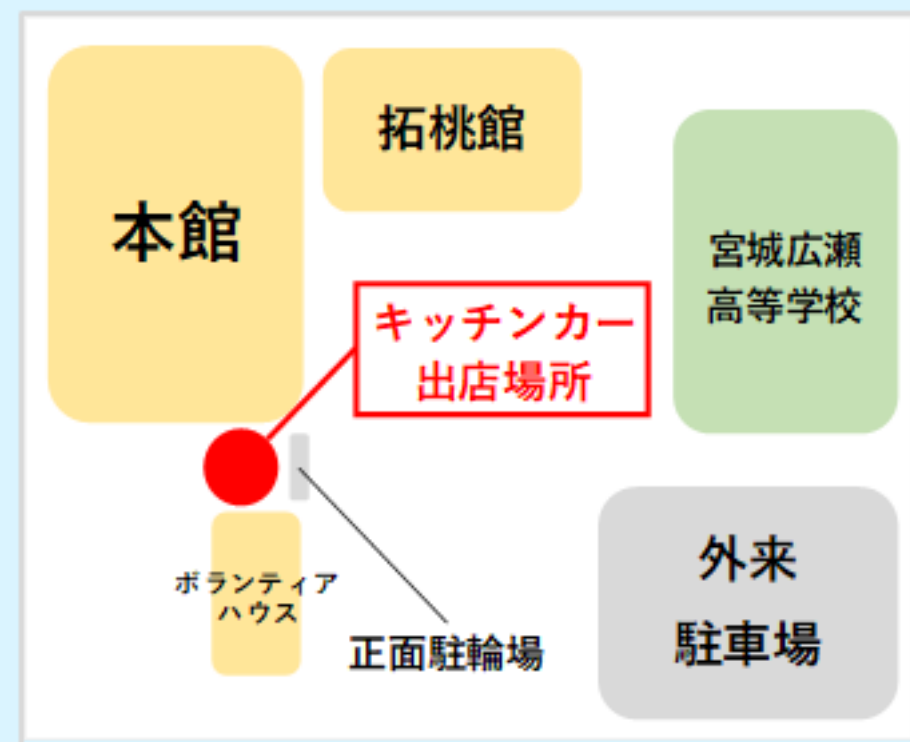

06
2026

宮城県立こども病院

キッチンカー出店のお知らせ

**場所：宮城県立こども病院
正面駐輪場の近く**

時間：11:00～14:00

6/4
(木)

ビストロPA-PA
(日替わり弁当・ Pasta等)

6/11
(木)

crepe shop Sunny's 仙台店
(クレープ各種)

6/18
(木)

鉄パン屋
(ハンバーガー・日替わり弁当等)

6/25
(木)

HARU
(フライドポテト・ワッフル等)

※ ごみは各車で受取回収します。または、所定のごみ箱へ廃棄してください。
※ 病院内での飲食は、入院されている病棟または拓桃館1階のひだまりラウンジにてお願いします。